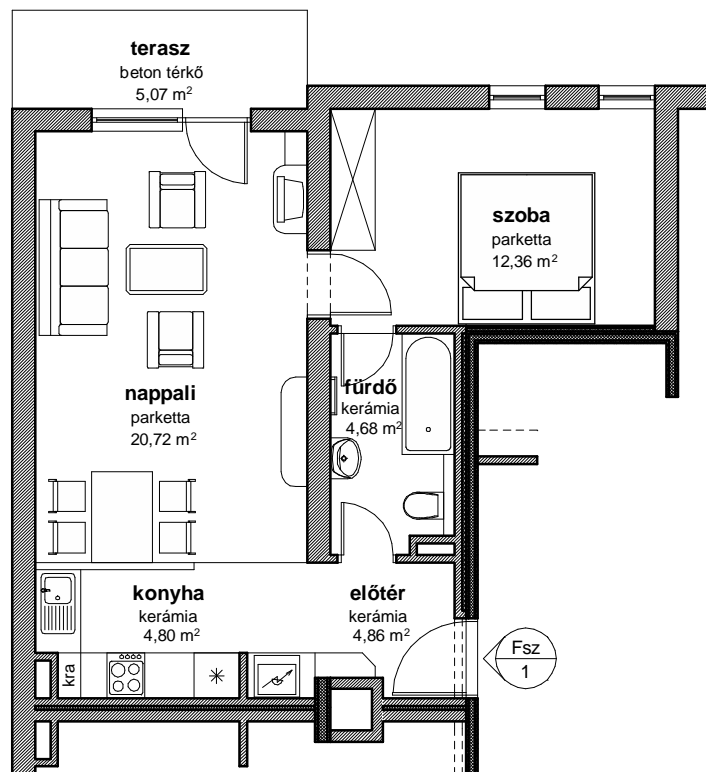

# Budapest, XV. kerület Szerencs utca 26. 10 Lakásos társasház

## földszint 1. sz. lakás

előtér	4,86 m <sup>2</sup>
konyha	4,80 m <sup>2</sup>
fürdő	4,68 m <sup>2</sup>
szoba	12,36 m <sup>2</sup>
nappali	20,72 m <sup>2</sup>
<hr/>	
	47,42 m <sup>2</sup>
<hr/>	
terasz	5,07 m <sup>2</sup>
<hr/>	
	52,49 m <sup>2</sup>

földszint

I. emelet

II. emelet