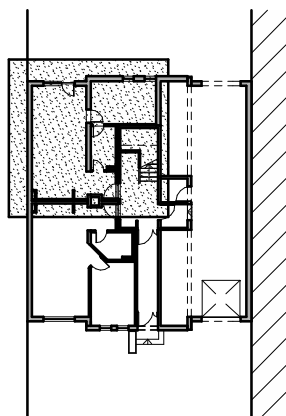

# Budapest, XV. kerület Szerencs utca 26. 10 Lakásos társasház

## földszint 1. sz. lakás

előtér	4,86 m <sup>2</sup>
konyha	4,80 m <sup>2</sup>
fürdő	4,68 m <sup>2</sup>
szoba	12,36 m <sup>2</sup>
nappali	20,72 m <sup>2</sup>
<hr/>	
	47,42 m <sup>2</sup>
<hr/>	
terasz	5,07 m <sup>2</sup>
<hr/>	
	52,49 m <sup>2</sup>