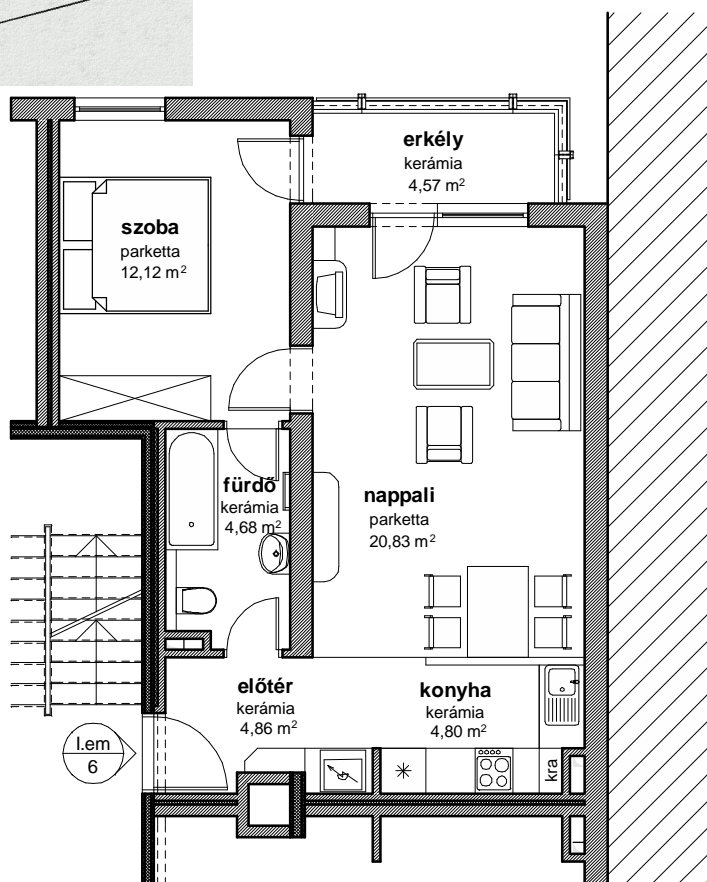

# Budapest, XV. kerület Szerencs utca 26.

## 10 Lakásos társasház

### I. emelet 6. sz. lakás

előtér	4,86 m <sup>2</sup>
konyha	4,80 m <sup>2</sup>
fürdő	4,68 m <sup>2</sup>
szoba	12,12 m <sup>2</sup>
nappali	20,83 m <sup>2</sup>
<hr/>	
	47,29 m <sup>2</sup>
<hr/>	
erkély	4,57 m <sup>2</sup>
<hr/>	
	51,86 m <sup>2</sup>

földszint

I. emelet

II. emelet