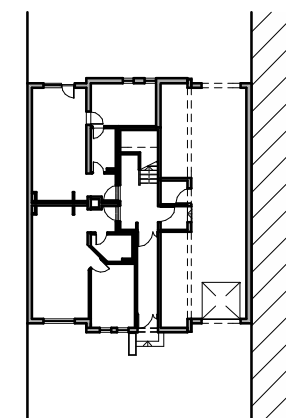

# Budapest, XV. kerület Szerencs utca 26.

### I. emelet 6. sz. lakás

előtér	4,86 m <sup>2</sup>
konyha	4,80 m <sup>2</sup>
fürdő	4,68 m <sup>2</sup>
szoba	12,12 m <sup>2</sup>
nappali	20,83 m <sup>2</sup>
<hr/>	
	47,29 m <sup>2</sup>
<hr/>	
erkély	4,57 m <sup>2</sup>
<hr/>	
	51,86 m <sup>2</sup>