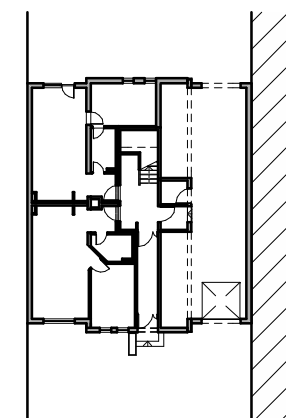

Budapest, XV. kerület Szerencs utca 26. 10 Lakásos társasház

I. emelet 5. sz. lakás

előtér	4,86 m ²
wc	1,58 m ²
konyha	4,80 m ²
közlekedő	3,35 m ²
fürdő	4,35 m ²
félszoba	10,39 m ²
szoba	12,18 m ²
nappali	20,83 m ²
<hr/>	
	62,34 m ²
erkély	4,58 m ²
<hr/>	
	66,92 m ²

földszint

I. emelet

II. emelet