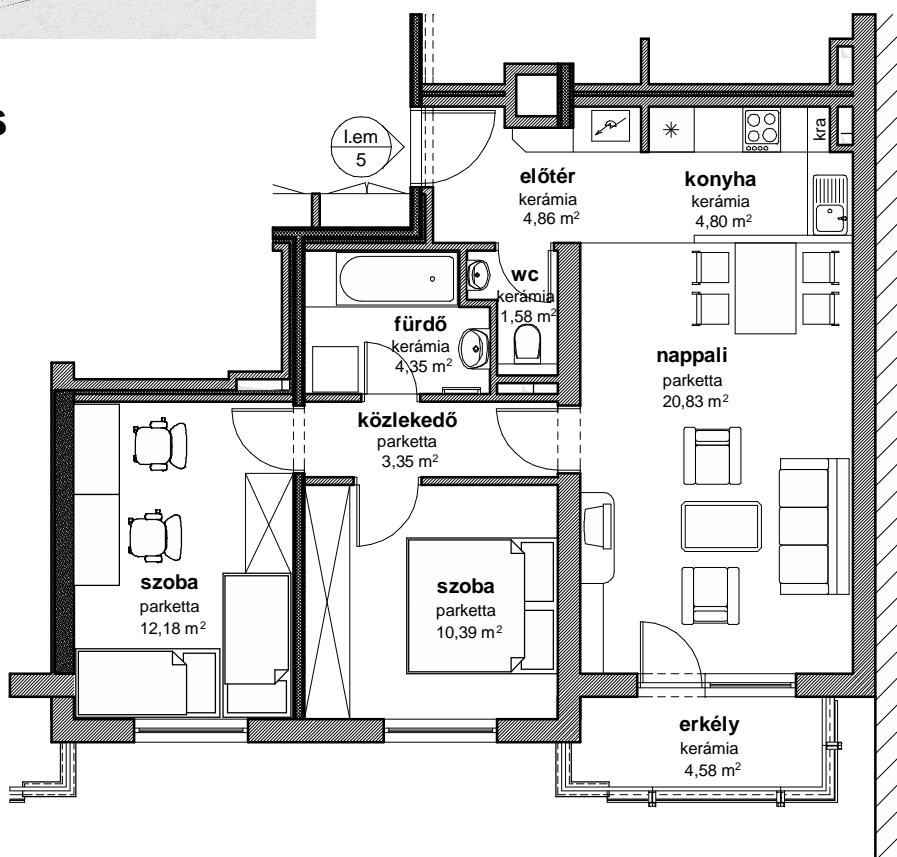

Budapest, XV. kerület Szerencs utca 26. 10 Lakásos társasház

I. emelet 5. sz. lakás

előtér	4,86 m ²
wc	1,58 m ²
konyha	4,80 m ²
közlekedő	3,35 m ²
fürdő	4,35 m ²
félszoba	10,39 m ²
szoba	12,18 m ²
nappali	20,83 m ²
<hr/>	
	62,34 m ²
erkély	4,58 m ²
<hr/>	
	66,92 m ²

földszint

I. emelet

II. emelet