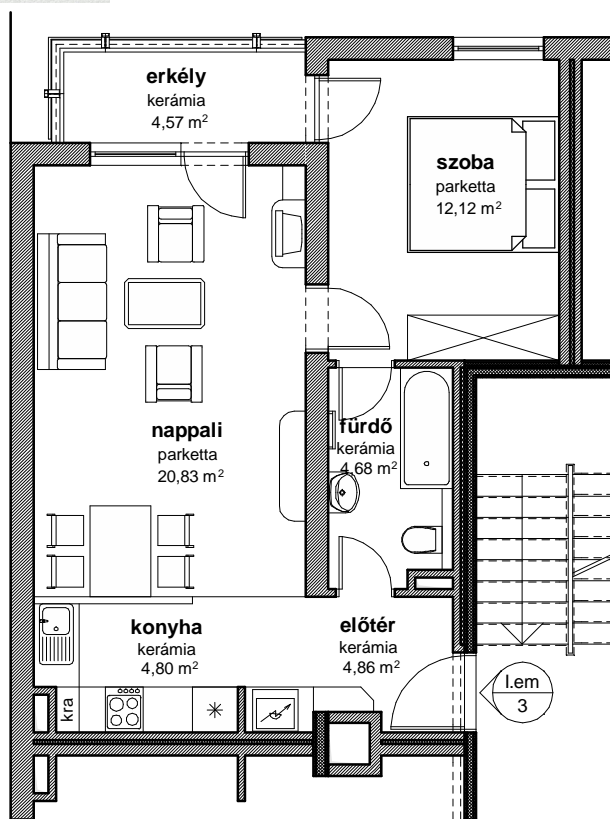

# Budapest, XV. kerület Szerencs utca 26. 10 Lakásos társasház

## I. emelet 3. sz. lakás

előtér	4,86 m <sup>2</sup>
konyha	4,80 m <sup>2</sup>
fürdő	4,68 m <sup>2</sup>
szoba	12,12 m <sup>2</sup>
nappali	20,83 m <sup>2</sup>
<hr/>	
	47,29 m <sup>2</sup>
<hr/>	
erkély	4,57 m <sup>2</sup>
<hr/>	
	51,86 m <sup>2</sup>

földszint

I. emelet

II. emelet