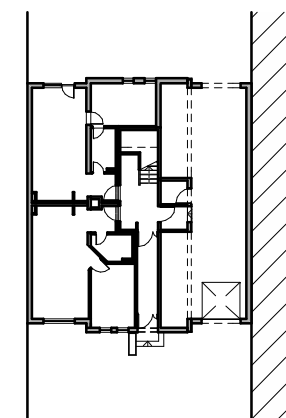

## I. emelet 3. sz. lakás

előtér	4,86 m <sup>2</sup>
konyha	4,80 m <sup>2</sup>
fürdő	4,68 m <sup>2</sup>
szoba	12,12 m <sup>2</sup>
nappali	20,83 m <sup>2</sup>
<hr/>	
	47,29 m <sup>2</sup>
<hr/>	
erkély	4,57 m <sup>2</sup>
<hr/>	
	51,86 m <sup>2</sup>