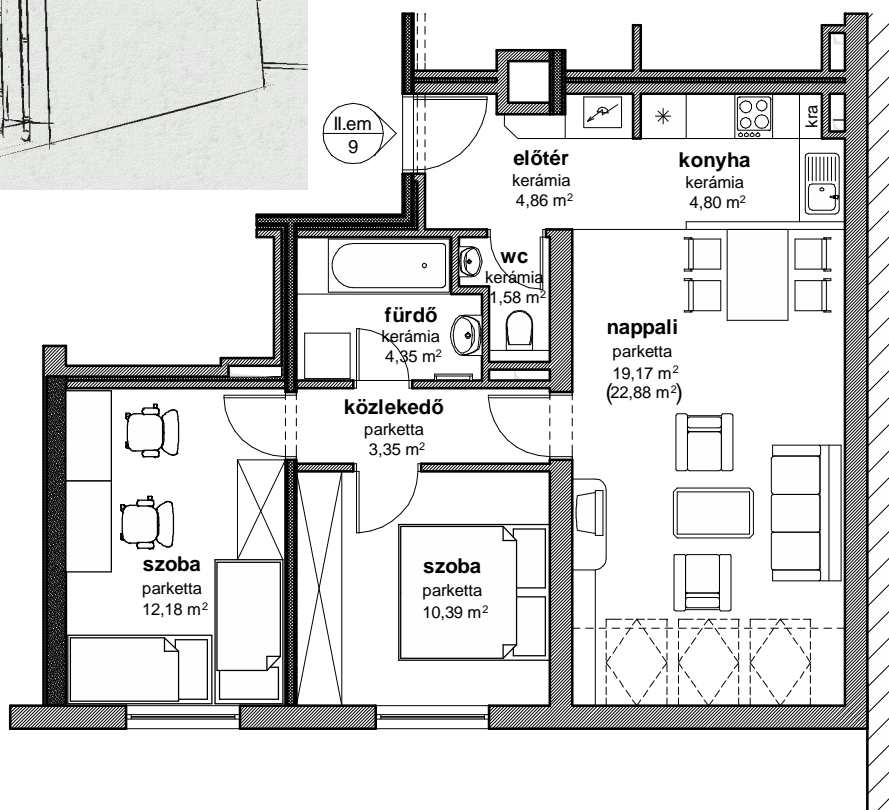

# Budapest, XV. kerület Szerencs utca 26. 10 Lakásos társasház

## II. emelet 9. sz. lakás

előtér	4,86 m <sup>2</sup>
wc	1,58 m <sup>2</sup>
konyha	4,80 m <sup>2</sup>
közlekedő	3,35 m <sup>2</sup>
fürdő	4,35 m <sup>2</sup>
félszoba	10,39 m <sup>2</sup>
szoba	12,18 m <sup>2</sup>
nappali	19,17 m <sup>2</sup> (22,88 m <sup>2</sup> )
<b>Összesen</b>	<b>60,68 m<sup>2</sup> (64,39 m<sup>2</sup>)</b>

földszint

I. emelet

II. emelet