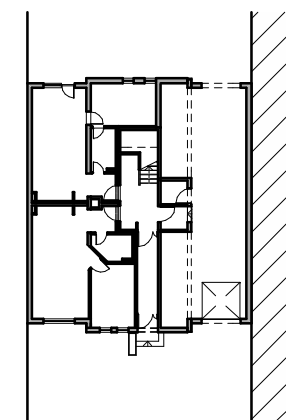

## II. emelet 9. sz. lakás

előtér	4,86 m <sup>2</sup>
wc	1,58 m <sup>2</sup>
konyha	4,80 m <sup>2</sup>
közlekedő	3,35 m <sup>2</sup>
fürdő	4,35 m <sup>2</sup>
félszoba	10,39 m <sup>2</sup>
szoba	12,18 m <sup>2</sup>
nappali	19,17 m <sup>2</sup> (22,88 m <sup>2</sup> )
<b>Összesen</b>	<b>60,68 m<sup>2</sup> (64,39 m<sup>2</sup>)</b>