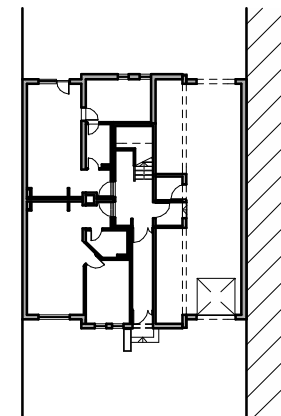

## II. emelet 8. sz. lakás

előtér	4,86 m <sup>2</sup>
konyha	4,80 m <sup>2</sup>
fürdő	4,61 m <sup>2</sup>
nappali	18,97 m <sup>2</sup> (22,68 m <sup>2</sup> )
<hr/>	
	33,24 m <sup>2</sup> (36,95 m <sup>2</sup> )