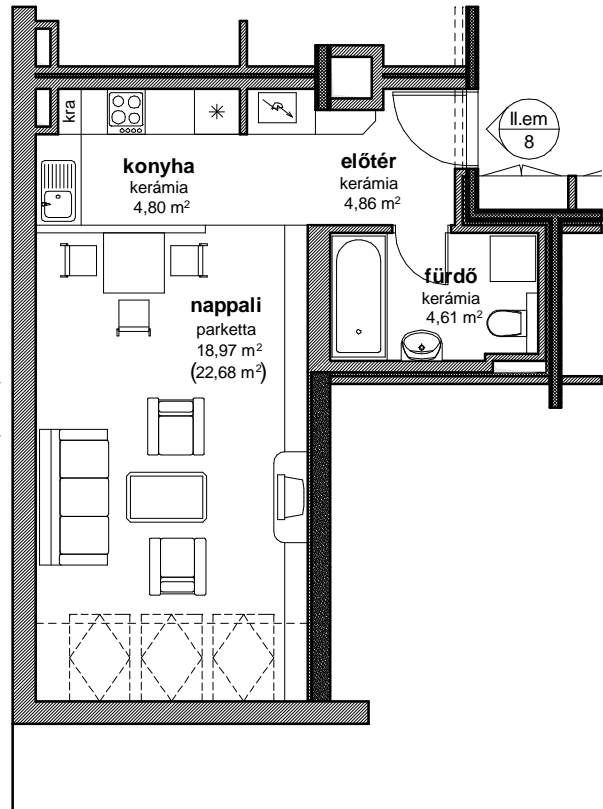

# Budapest, XV. kerület Szerencs utca 26. 10 Lakásos társasház

## II. emelet 8. sz. lakás

előtér	4,86 m <sup>2</sup>
konyha	4,80 m <sup>2</sup>
fürdő	4,61 m <sup>2</sup>
nappali	18,97 m <sup>2</sup> (22,68 m <sup>2</sup> )
<hr/>	
	33,24 m <sup>2</sup> (36,95 m <sup>2</sup> )

földszint

I. emelet

II. emelet