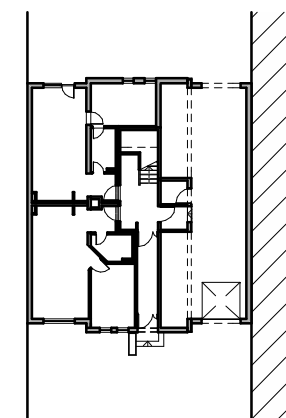

## II. emelet 7. sz. lakás

előtér	4,86 m <sup>2</sup>
konyha	4,80 m <sup>2</sup>
fürdő	4,68 m <sup>2</sup>
szoba	12,12 m <sup>2</sup>
nappali	20,83 m <sup>2</sup>
<hr/>	
	47,29 m <sup>2</sup>
<hr/>	
erkély	4,57 m <sup>2</sup>
<hr/>	
	51,86 m <sup>2</sup>