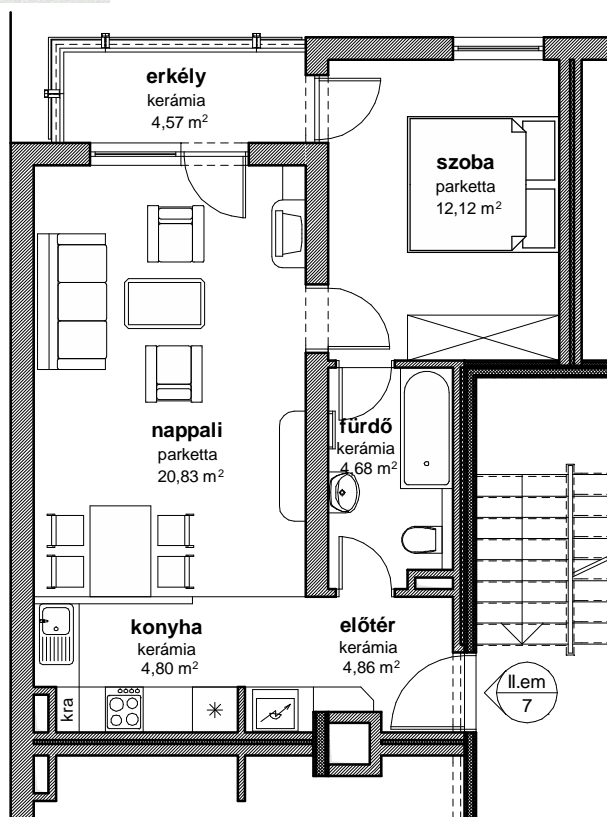

# Budapest, XV. kerület Szerencs utca 26. 10 Lakásos társasház

## II. emelet 7. sz. lakás

előtér	4,86 m <sup>2</sup>
konyha	4,80 m <sup>2</sup>
fürdő	4,68 m <sup>2</sup>
szoba	12,12 m <sup>2</sup>
nappali	20,83 m <sup>2</sup>
<hr/>	
	47,29 m <sup>2</sup>
<hr/>	
erkély	4,57 m <sup>2</sup>
<hr/>	
	51,86 m <sup>2</sup>

földszint

I. emelet

II. emelet