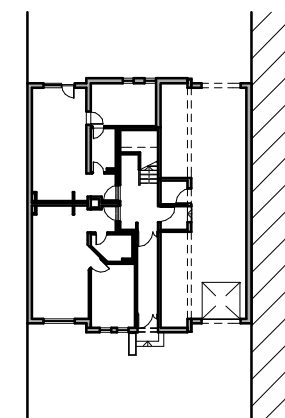

Budapest, XV. kerület Szerencs utca 26.

10 Lakásos társasház

II. emelet 10. sz. lakás

előtér	4,86 m ²
konyha	4,80 m ²
fürdő	4,68 m ²
szoba	12,12 m ²
nappali	20,83 m ²
<hr/>	
	47,29 m ²
<hr/>	
erkély	4,57 m ²
<hr/>	
	51,86 m ²

földszint

I. emelet

II. emelet