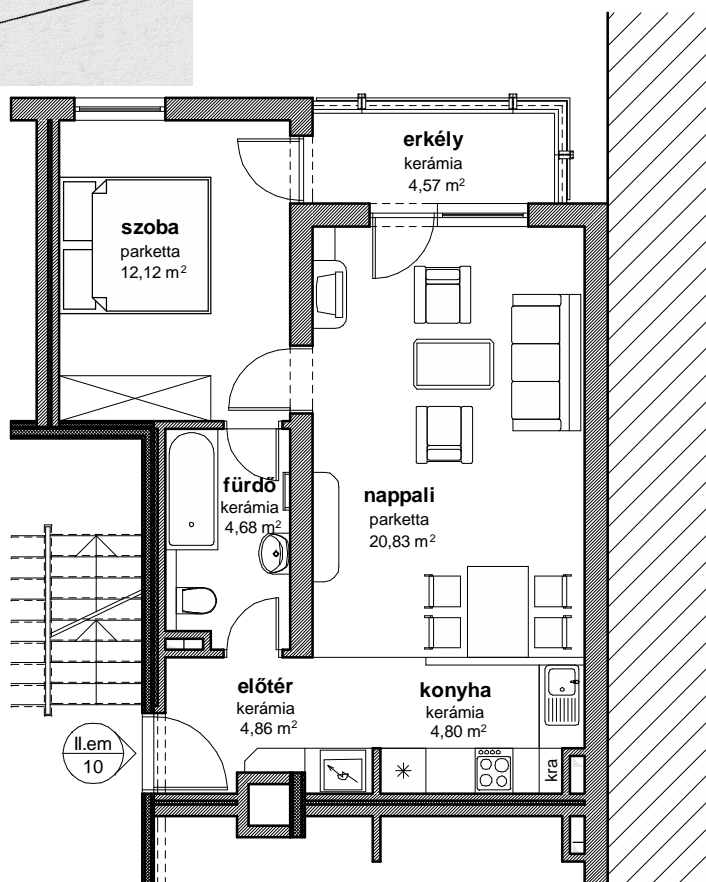

Budapest, XV. kerület Szerencs utca 26.

10 Lakásos társasház

II. emelet 10. sz. lakás

előtér	4,86 m ²
konyha	4,80 m ²
fürdő	4,68 m ²
szoba	12,12 m ²
nappali	20,83 m ²
<hr/>	
	47,29 m ²
<hr/>	
erkély	4,57 m ²
<hr/>	
	51,86 m ²

földszint

I. emelet

II. emelet