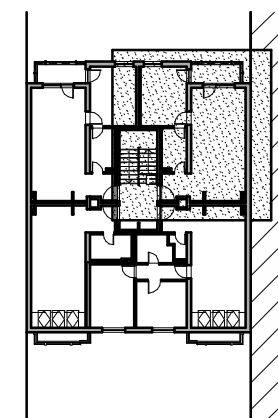

Budapest, XV. kerület Szerencs utca 26.

10 Lakásos társasház

II. emelet 10. sz. lakás

előtér	4,86 m ²
konyha	4,80 m ²
fürdő	4,68 m ²
szoba	12,12 m ²
nappali	20,83 m ²
<hr/>	
	47,29 m ²
<hr/>	
erkély	4,57 m ²
<hr/>	
	51,86 m ²

földszint

I. emelet

II. emelet