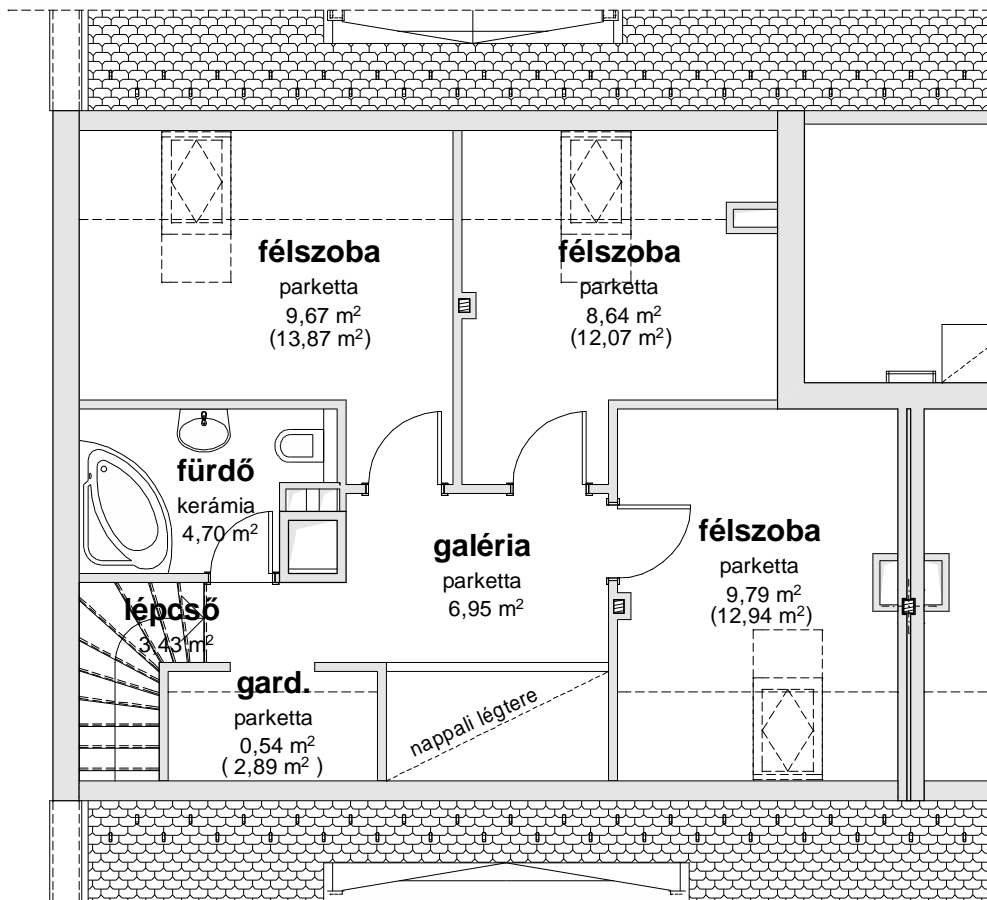

PALOTAGYÖNGYE TÁRSASHÁZ

III. EMELET A/10 LAKÁS

ÉRDEKLŐDNI:
06-30-332-28-10
306-46-93

előszoba	4,80 m ²
wc	3,00 m ²
kamra	1,10 m ²
konyha	9,74 m ² (11,94 m ²)
nappali	29,25 m ² (32,14 m ²)
összesen:	47,89 m² (52,98 m²)

III.
EMELETI
SZINT

lépcső	3,43 m ²
gardrobe	0,54 m ² (2,89 m ²)
galéria	6,95 m ²
fürdő	4,70 m ²
félszoba	9,79 m ² (12,94 m ²)
félszoba	8,64 m ² (12,07 m ²)
félszoba	9,67 m ² (13,87 m ²)
összesen:	43,72 m² (56,85 m²)

III. emeleti szint: 47,89 m² (52,98 m²)
galéria szint: 43,72 m² (56,85 m²)

összesen: 91,61 m² (109,83 m²)

értékesítési terület: 101 m²
23.450.000.-
garázzsal!!!