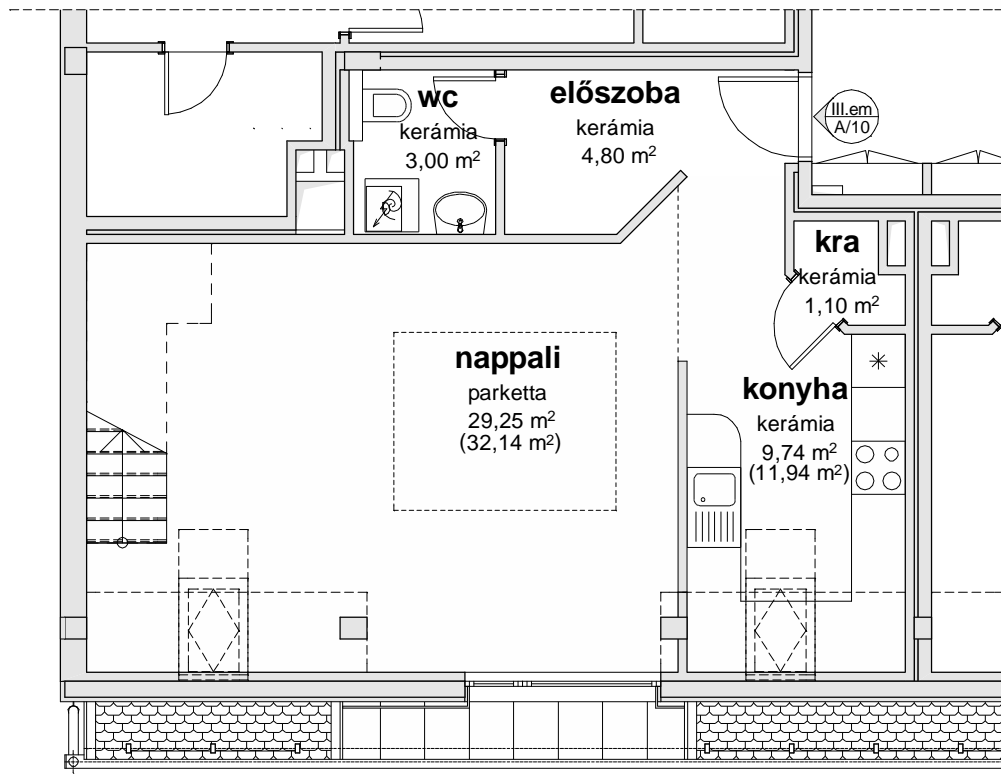

PALOTAGYÖNGYE TÁRSASHÁZ

III. EMELET A/10 LAKÁS

ÉRDEKLŐDNI:
06-30-332-28-10
306-46-93

előszoba	4,80 m ²
wc	3,00 m ²
kamra	1,10 m ²
konyha	9,74 m ² (11,94 m ²)
nappali	29,25 m ² (32,14 m ²)
összesen:	47,89 m² (52,98 m²)

III.
EMELETI
SZINT

lépcső	3,43 m ²
gardrobe	0,54 m ² (2,89 m ²)
galéria	6,95 m ²
fürdő	4,70 m ²
félszoba	9,79 m ² (12,94 m ²)
félszoba	8,64 m ² (12,07 m ²)
félszoba	9,67 m ² (13,87 m ²)
összesen:	43,72 m² (56,85 m²)

III. emeleti szint: 47,89 m² (52,98 m²)
galéria szint: 43,72 m² (56,85 m²)

összesen: 91,61 m² (109,83 m²)

értékesítési terület: 101 m²
23.450.000.-
garázzsal!!!