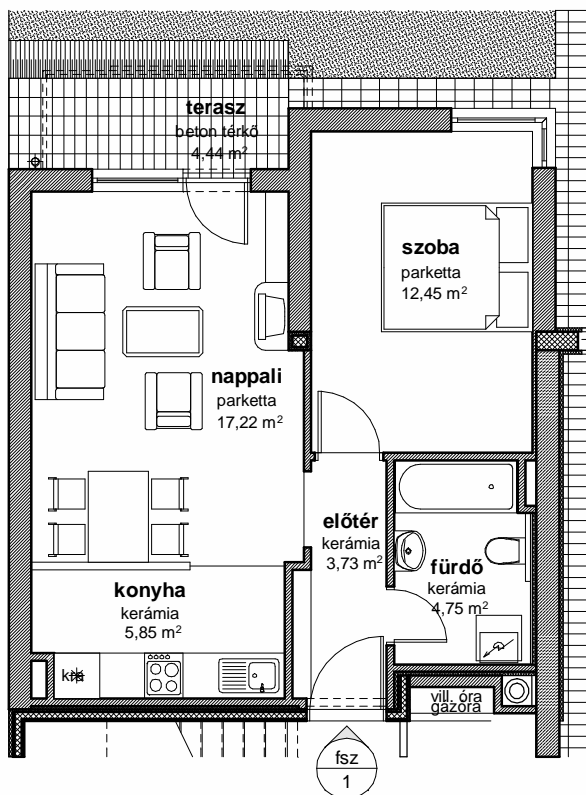

## 6 lakásos társasház

### földszint 1. sz. lakás

előtér	3,73 m <sup>2</sup>
konyha	5,85 m <sup>2</sup>
fürdő	4,75 m <sup>2</sup>
szoba	12,45 m <sup>2</sup>
nappali	17,22 m <sup>2</sup>

44,00 m<sup>2</sup>

terasz	4,40 m <sup>2</sup>
--------	---------------------

48,40 m<sup>2</sup>

földszint

I. emelet

II. emelet

tetőtér