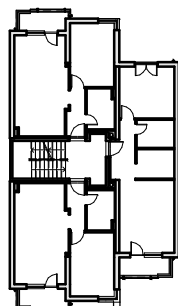

Budapest, XV. kerület Beller Imre utca 30

6 lakásos társasház

földszint 1. sz. lakás

előtér	3,73 m²
konyha	5,85 m²
fürdő	4,75 m²
szoba	12,45 m²
nappali	17,22 m²

44,00 m²

terasz	4,40 m²

48,40 m²

I. emelet