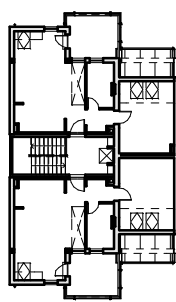

Budapest, XV. kerület Beller Imre utca 30

6 lakásos társasház

földszint 1. sz. lakás

előtér	3,73 m²
konyha	5,85 m²
fürdő	4,75 m²
szoba	12,45 m²
nappali	17,22 m²

44,00 m²

terasz	4,40 m²

48,40 m²

II. emelet