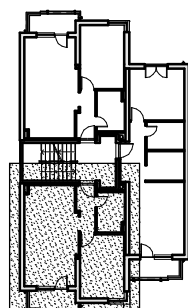

Budapest, XV. kerület Beller Imre utca 30 6 lakásos társasház

I. emelet 2. sz. lakás

előtér	3,73 m ²
konyha	5,85 m ²
fürdő	4,75 m ²
szoba	12,45 m ²
nappali	17,22 m ²
<hr/>	
	44,00 m ²
<hr/>	
terasz	4,23 m ²
<hr/>	
	48,23 m ²

földszint

I. emelet

II. emelet

tetőtér