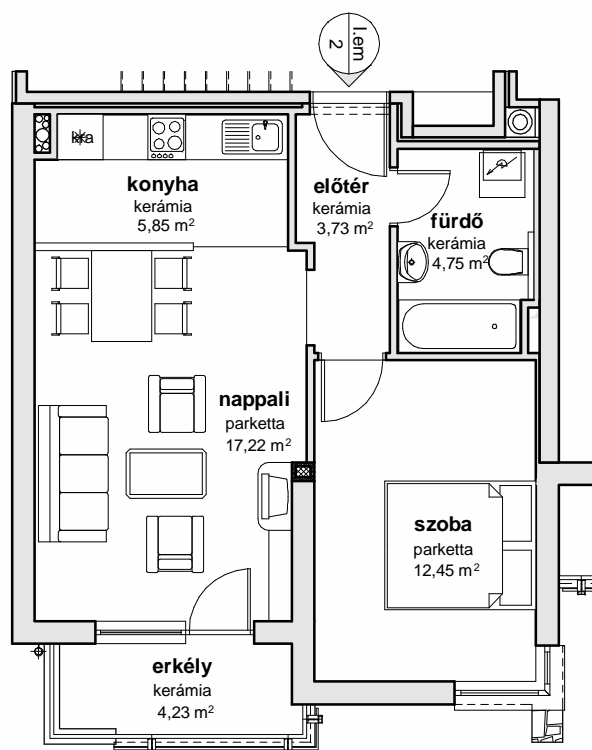

Budapest, XV. kerület Beller Imre utca 30 6 lakásos társasház

I. emelet 2. sz. lakás

előtér	3,73 m ²
konyha	5,85 m ²
fürdő	4,75 m ²
szoba	12,45 m ²
nappali	17,22 m ²
<hr/>	
	44,00 m ²
<hr/>	
terasz	4,23 m ²
<hr/>	
	48,23 m ²

földszint

I. emelet

II. emelet

tetőtér