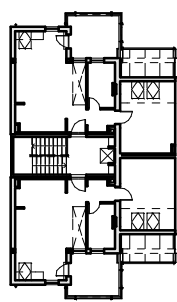

Budapest, XV. kerület Beller Imre utca 30 6 lakásos társasház

I. emelet 2. sz. lakás

előtér	3,73 m ²
konyha	5,85 m ²
fürdő	4,75 m ²
szoba	12,45 m ²
nappali	17,22 m ²
<hr/>	
	44,00 m ²
<hr/>	
terasz	4,23 m ²
<hr/>	
	48,23 m ²

földszint

I. emelet

II. emelet

tetőtér