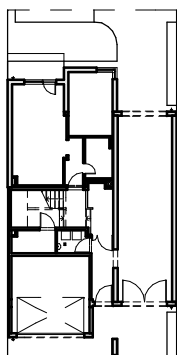

Budapest, XV. kerület Beller Imre utca 30 6 lakásos társasház

I. emelet 2. sz. lakás

előtér	3,73 m ²
konyha	5,85 m ²
fürdő	4,75 m ²
szoba	12,45 m ²
nappali	17,22 m ²
<hr/>	
	44,00 m ²
<hr/>	
terasz	4,23 m ²
<hr/>	
	48,23 m ²

földszint

I. emelet

II. emelet

tetőtér