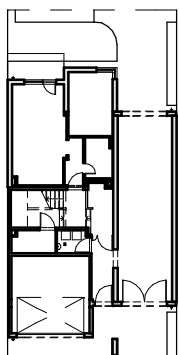

Budapest, XV. kerület Beller Imre utca 30

6 lakásos társasház

II. emelet 6. sz. lakás

előtér	5,35	m ²		
konyha	6,29	m ²		
fürdő	5,33	m ²		
szoba	12,04	m ²	17,37	m ²
nappali	18,58	m ²	19,59	m ²
		<hr/>		
	47,59	m ²	53,93	m ²
		<hr/>		
terasz	10,17	m ²		
padlás	20,16	m ²	29,88	m ²
		<hr/>		
	77,92	m ²	93,98	m ²

földszint

I. emelet

II. emelet

tetőtér