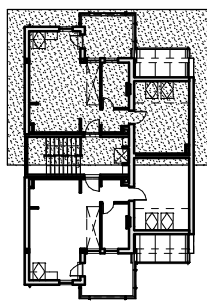

Budapest, XV. kerület Beller Imre utca 30

6 lakásos társasház

II. emelet 6. sz. lakás

előtér	5,35	m ²		
konyha	6,29	m ²		
fürdő	5,33	m ²		
szoba	12,04	m ²	17,37	m ²
nappali	18,58	m ²	19,59	m ²
		<hr/>		
	47,59	m ²	53,93	m ²
		<hr/>		
terasz	10,17	m ²		
padlás	20,16	m ²	29,88	m ²
		<hr/>		
	77,92	m ²	93,98	m ²

földszint

I. emelet

II. emelet

tetőtér