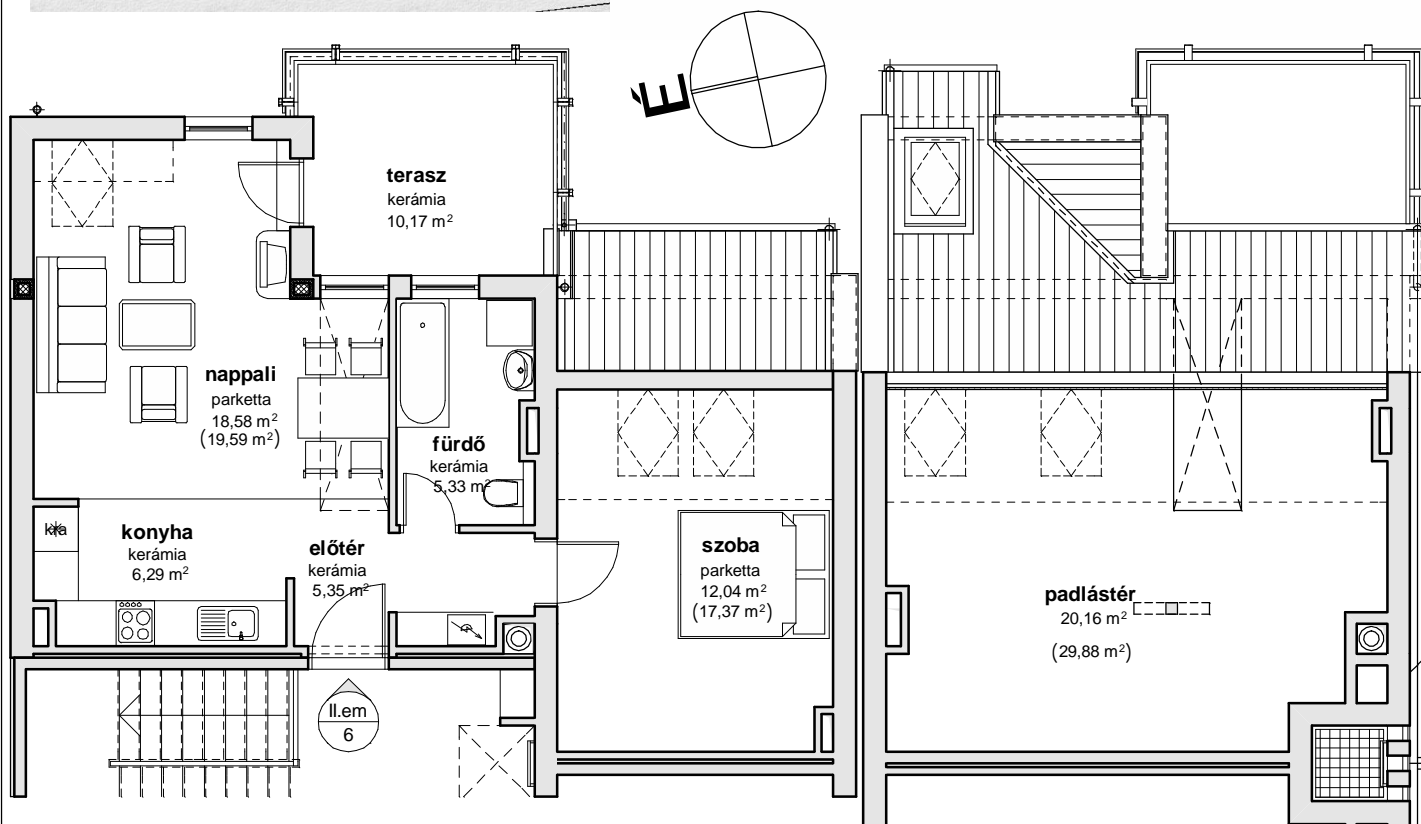

Budapest, XV. kerület Beller Imre utca 30

6 lakásos társasház

II. emelet 6. sz. lakás

előtér	5,35	m ²		
konyha	6,29	m ²		
fürdő	5,33	m ²		
szoba	12,04	m ²	17,37	m ²
nappali	18,58	m ²	19,59	m ²
		<hr/>		
	47,59	m ²	53,93	m ²
		<hr/>		
terasz	10,17	m ²		
padlás	20,16	m ²	29,88	m ²
		<hr/>		
	77,92	m ²	93,98	m ²

földszint

I. emelet

II. emelet

tetőtér