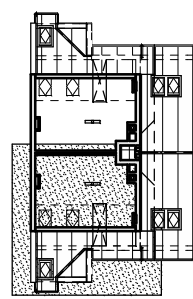

Budapest, XV. kerület Beller Imre utca 30

6 lakásos társasház

II. emelet 5. sz. lakás

előtér	5,35	m ²	
konyha	6,29	m ²	
fürdő	5,33	m ²	
szoba	12,19	m ²	17,52 m ²
nappali	18,58	m ²	19,59 m ²
<hr/>			
	47,74	m ²	54,08 m ²
<hr/>			
terasz	10,17	m ²	
padlás	20,16	m ²	29,88 m ²
<hr/>			
	78,07	m ²	94,13 m ²

földszint

I. emelet

II. emelet

tetőtér