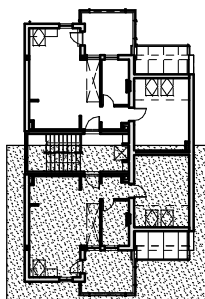

Budapest, XV. kerület Beller Imre utca 30

6 lakásos társasház

II. emelet 5. sz. lakás

előtér	5,35	m ²	
konyha	6,29	m ²	
fürdő	5,33	m ²	
szoba	12,19	m ²	17,52 m ²
nappali	18,58	m ²	19,59 m ²
<hr/>			
	47,74	m ²	54,08 m ²
<hr/>			
terasz	10,17	m ²	
padlás	20,16	m ²	29,88 m ²
<hr/>			
	78,07	m ²	94,13 m ²

földszint

I. emelet

II. emelet

tetőtér