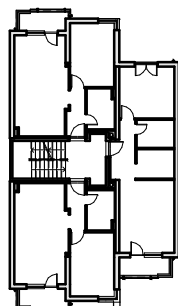

Budapest, XV. kerület Beller Imre utca 30

6 lakásos társasház

II. emelet 5. sz. lakás

előtér	5,35	m ²	
konyha	6,29	m ²	
fürdő	5,33	m ²	
szoba	12,19	m ²	17,52 m ²
nappali	18,58	m ²	19,59 m ²
<hr/>			
	47,74	m ²	54,08 m ²
<hr/>			
terasz	10,17	m ²	
padlás	20,16	m ²	29,88 m ²
<hr/>			
	78,07	m ²	94,13 m ²

földszint

I. emelet

II. emelet

tetőtér