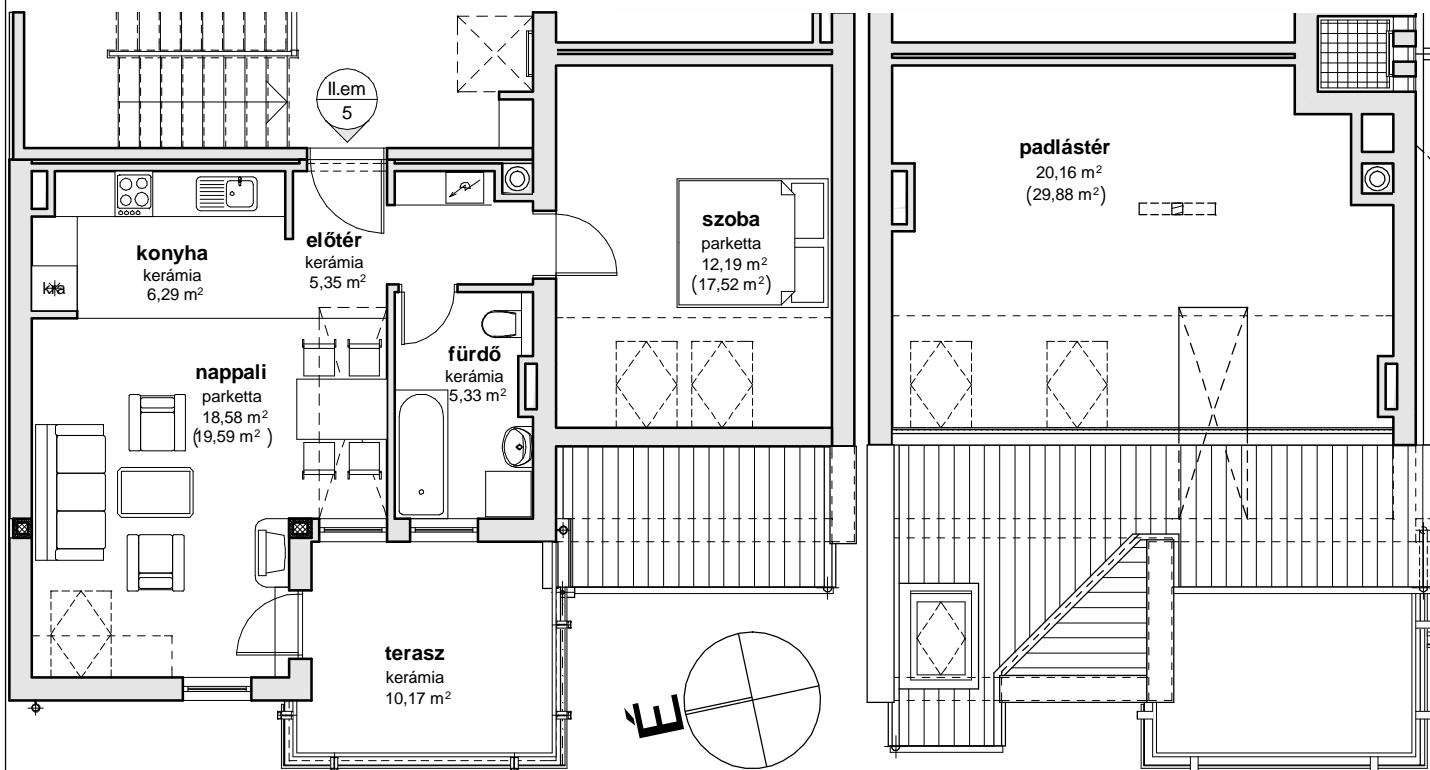

Budapest, XV. kerület Beller Imre utca 30

6 lakásos társasház

II. emelet 5. sz. lakás

előtér	5,35	m ²	
konyha	6,29	m ²	
fürdő	5,33	m ²	
szoba	12,19	m ²	17,52 m ²
nappali	18,58	m ²	19,59 m ²
<hr/>			
	47,74	m ²	54,08 m ²
<hr/>			
terasz	10,17	m ²	
padlás	20,16	m ²	29,88 m ²
<hr/>			
	78,07	m ²	94,13 m ²

földszint

I. emelet

II. emelet

tetőtér