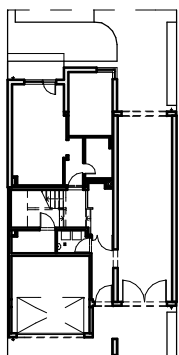

Budapest, XV. kerület Beller Imre utca 30

6 lakásos társasház

II. emelet 5. sz. lakás

előtér	5,35	m ²	
konyha	6,29	m ²	
fürdő	5,33	m ²	
szoba	12,19	m ²	17,52 m ²
nappali	18,58	m ²	19,59 m ²
<hr/>			
	47,74	m ²	54,08 m ²
<hr/>			
terasz	10,17	m ²	
padlás	20,16	m ²	29,88 m ²
<hr/>			
	78,07	m ²	94,13 m ²

földszint

I. emelet

II. emelet

tetőtér